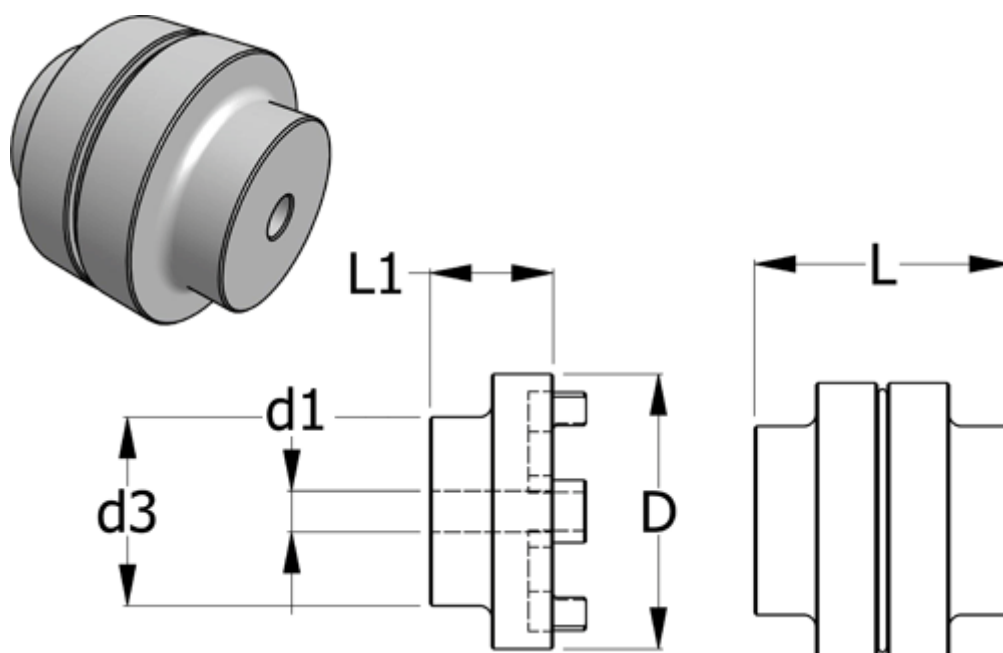

Varenummer: 3301330101
Beskrivelse: Normex Nav 101 for type E og G str. 330
Maks. boring 150 mm

Mål

D	= 330
d1 max	= 150
d3	= 248
L	= 328.0
L1	= 160